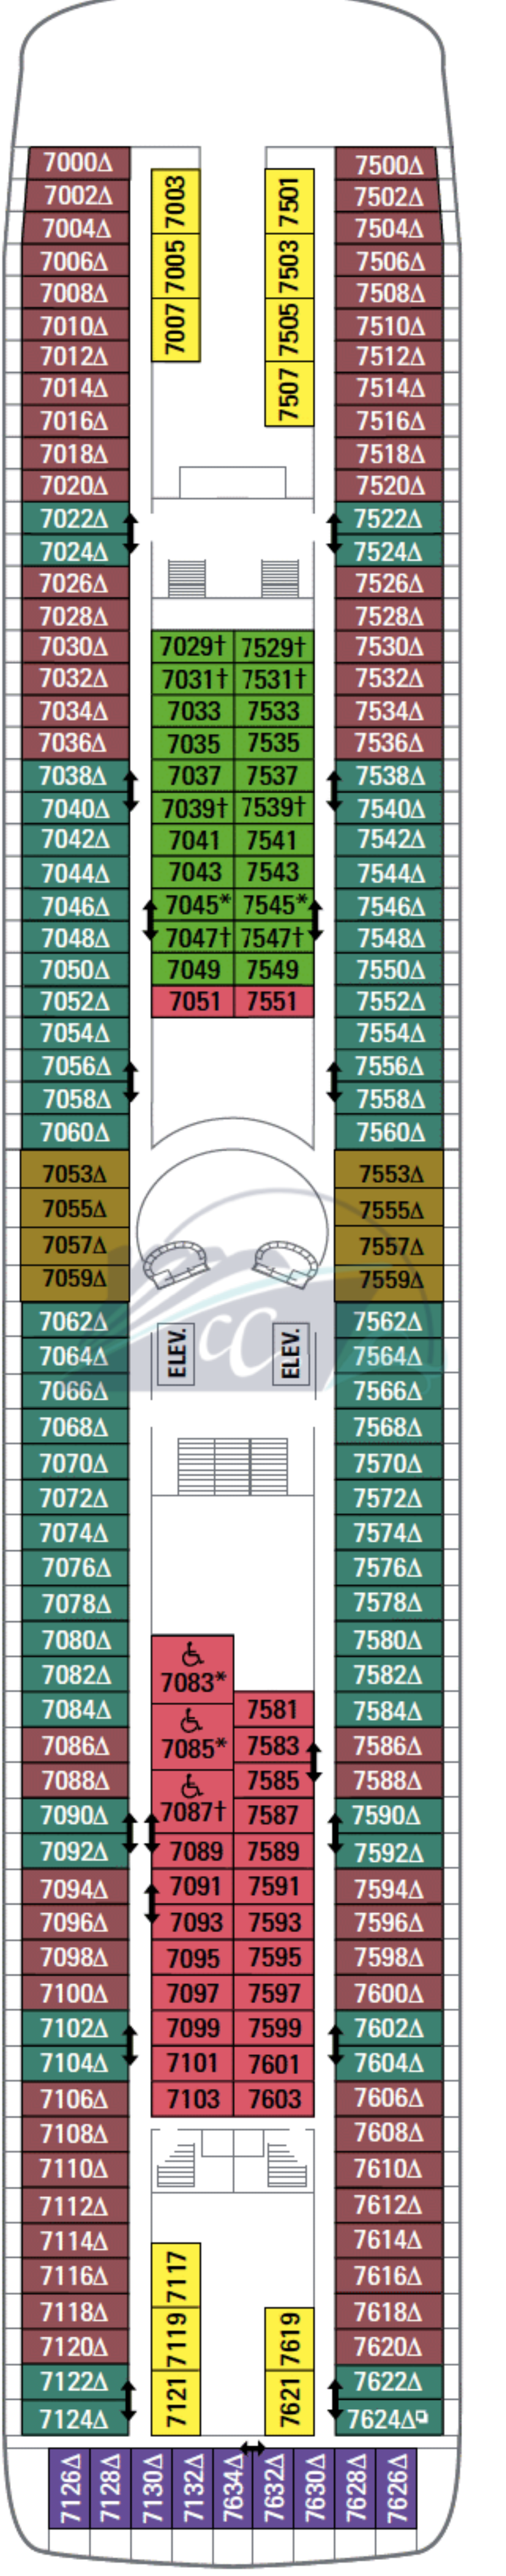

**ROMEO & JULIET
DINING ROOM
BALCONY**

**CHEF'S
TABLE**

7000Δ
7002Δ
7004Δ
7006Δ
7008Δ
7010Δ
7012Δ
7014Δ
7016Δ
7018Δ
7020Δ
7022Δ
7024Δ
7026Δ
7028Δ
7030Δ
7032Δ
7034Δ
7036Δ
7038Δ
7040Δ
7042Δ
7044Δ
7046Δ
7048Δ
7050Δ
7052Δ
7054Δ
7056Δ
7058Δ
7060Δ
7053Δ
7055Δ
7057Δ
7059Δ
7062Δ
7064Δ
7066Δ
7068Δ
7070Δ
7072Δ
7074Δ
7076Δ
7078Δ
7080Δ
7082Δ
7084Δ
7086Δ
7088Δ
7090Δ
7092Δ
7094Δ
7096Δ
7098Δ
7100Δ
7102Δ
7104Δ
7106Δ
7108Δ
7110Δ
7112Δ
7114Δ
7116Δ
7118Δ
7120Δ
7122Δ
7124Δ