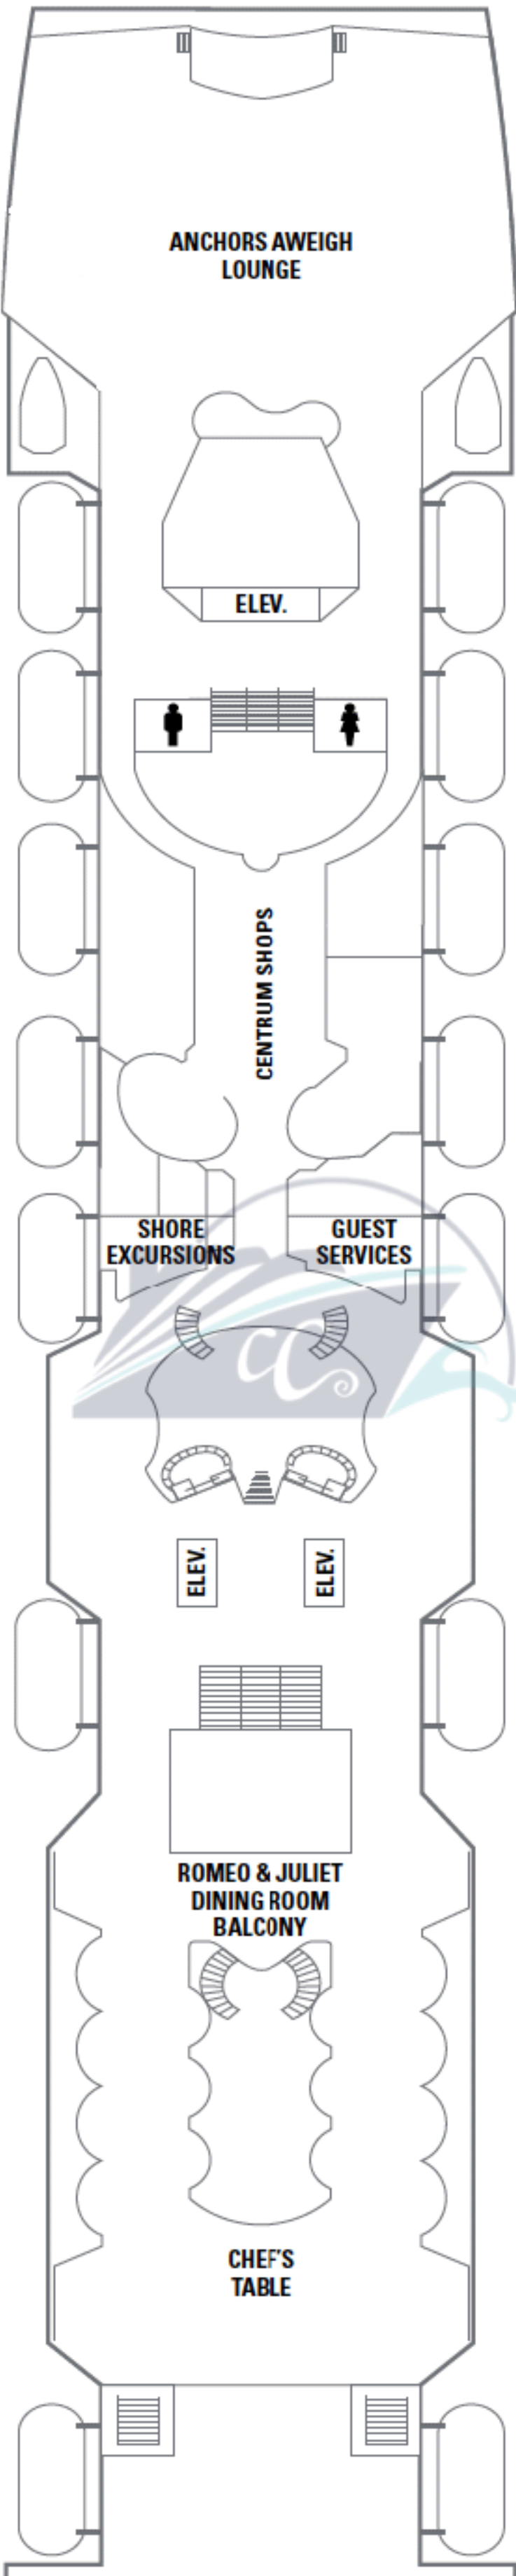

**ROMEO & JULIET
DINING ROOM
BALCONY**

**CHEF'S
TABLE**

7000Δ
7002Δ
7004Δ
7006Δ
7008Δ
7010Δ
7012Δ
7014Δ
7016Δ
7018Δ
7020Δ
7022Δ
7024Δ
7026Δ
7028Δ
7030Δ
7032Δ
7034Δ
7036Δ
7038Δ
7040Δ
7042Δ
7044Δ
7046Δ
7048Δ
7050Δ
7052Δ
7054Δ
7056Δ
7058Δ
7060Δ
7053Δ
7055Δ
7057Δ
7059Δ
7062Δ
7064Δ
7066Δ
7068Δ
7070Δ
7072Δ
7074Δ
7076Δ
7078Δ
7080Δ
7082Δ
7084Δ
7086Δ
7088Δ
7090Δ
7092Δ
7094Δ
7096Δ
7098Δ
7100Δ
7102Δ
7104Δ
7106Δ
7108Δ
7110Δ
7112Δ
7114Δ
7116Δ
7118Δ
7120Δ
7122Δ
7124Δ