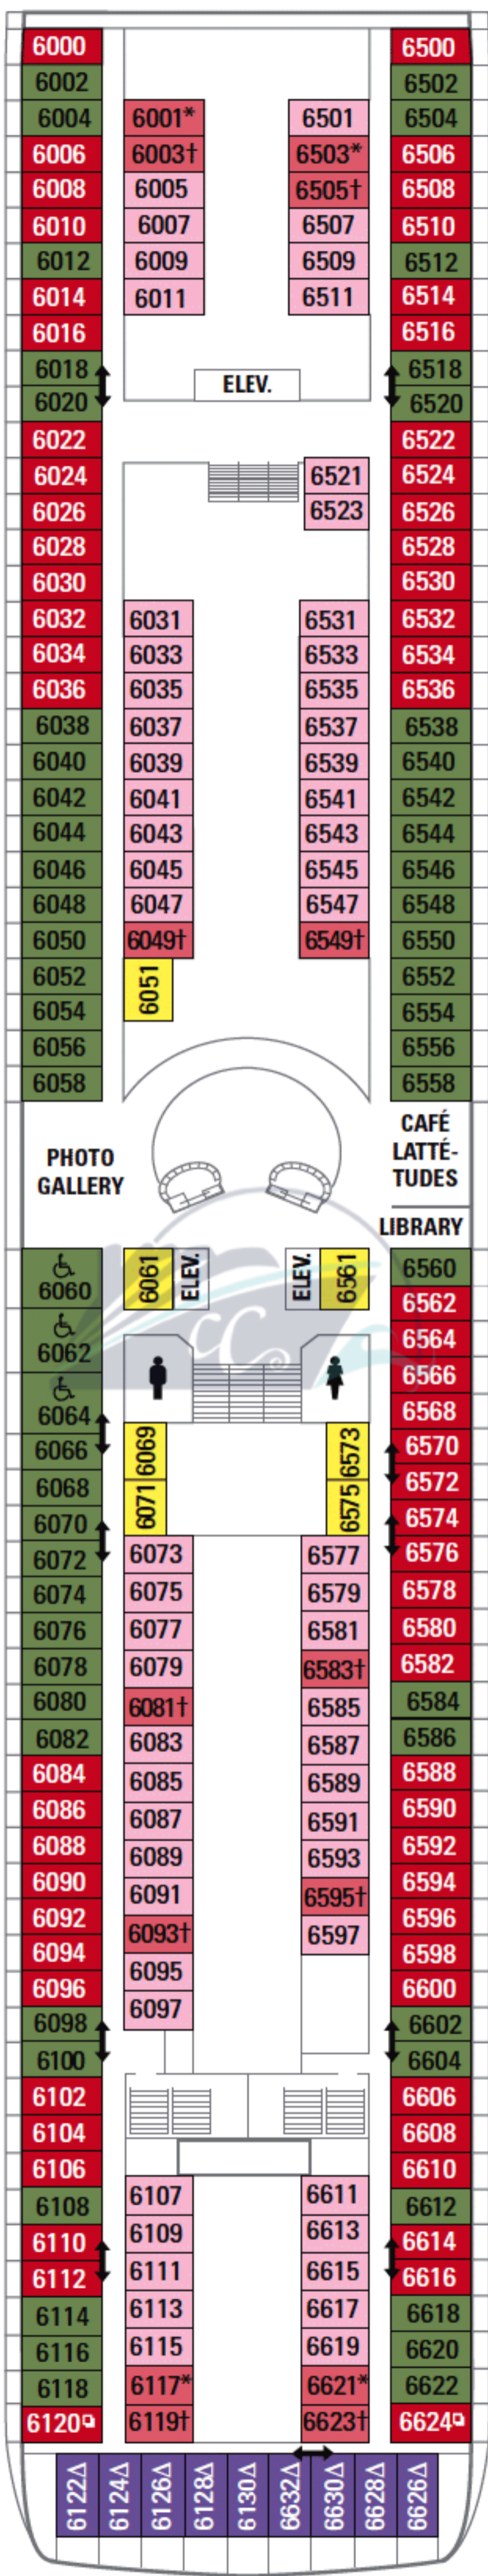

**THAT'S
ENTERTAINMENT
THEATRE**

ELEV.

**CASINO
ROYALE**

**SCHOONER
BAR**

R BAR

CENTRUM

ELEV.

ELEV.

**ROMEO & JULIET
DINING ROOM
BALCONY**

**CHEF'S
TABLE**

7000Δ
7002Δ
7004Δ
7006Δ
7008Δ
7010Δ
7012Δ
7014Δ
7016Δ
7018Δ
7020Δ
7022Δ
7024Δ
7026Δ
7028Δ
7030Δ
7032Δ
7034Δ
7036Δ
7038Δ
7040Δ
7042Δ
7044Δ
7046Δ
7048Δ
7050Δ
7052Δ
7054Δ
7056Δ
7058Δ
7060Δ
7053Δ
7055Δ
7057Δ
7059Δ
7062Δ
7064Δ
7066Δ
7068Δ
7070Δ
7072Δ
7074Δ
7076Δ
7078Δ
7080Δ
7082Δ
7084Δ
7086Δ
7088Δ
7090Δ
7092Δ
7094Δ
7096Δ
7098Δ
7100Δ
7102Δ
7104Δ
7106Δ
7108Δ
7110Δ
7112Δ
7114Δ
7116Δ
7118Δ
7120Δ
7122Δ
7124Δ