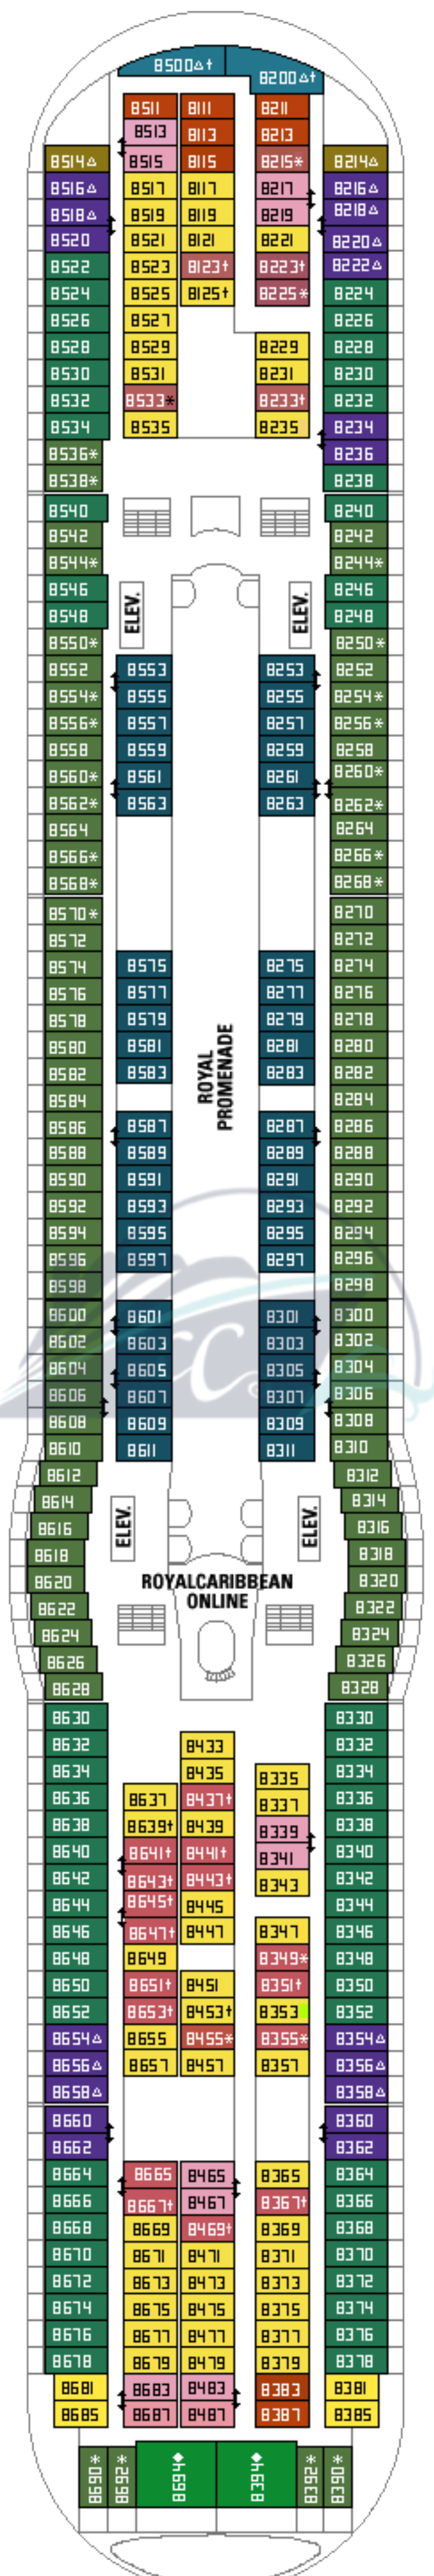

8500△†

8200△†

8511 8111
8513 8113
8515 8115
8517 8117
8519 8119
8521 8121
8523 8123†
8525 8125†

8211
8213
8215*
8217
8219
8221
8223†
8225*

8514△
8516△
8518△
8520
8522
8524
8526
8528
8530
8532
8534
8536*
8538*

8214△
8216△
8218△
8220△
8222△
8224
8226
8228
8230
8232
8234
8236
8238

8540
8542
8544*
8546
8548
8550*

8240
8242
8244*
8246
8248
8250*

ELEV.

ELEV.

ROYAL PROMENADE

8553
8555
8557
8559
8561
8563

8253
8255
8257
8259
8261
8263

8552
8554*
8556*
8558
8560*
8562*
8564
8566*
8568*

8252
8254*
8256*
8258
8260*
8262*
8264
8266*
8268*

8570*
8572
8574
8576
8578
8580
8582
8584
8586
8588
8590
8592
8594
8596
8598

8575
8577
8579
8581
8583

8275
8277
8279
8281
8283

8270
8272
8274
8276
8278
8280
8282
8284
8286
8288
8290
8292
8294
8296
8298

8600
8602
8604
8606
8608
8610
8612
8614
8616
8618
8620
8622
8624
8626
8628

8601
8603
8605
8607
8609
8611

8301
8303
8305
8307
8309
8311

8300
8302
8304
8306
8308
8310
8312
8314
8316
8318
8320
8322
8324
8326
8328

ELEV.

ELEV.

ROYAL CARIBBEAN ONLINE

8433
8435

8335
8337
8339
8341
8343

8636
8638
8640
8642
8644
8646
8648
8650
8652
8654△
8656△
8658△

8637
8639†
8641†
8643†
8645†
8647†
8649
8651†
8653†
8655
8657

8437†
8439
8441†
8443†
8445
8447
8451
8453†
8455*
8457

8347
8349*
8351†
8353
8355*
8357

8334
8336
8338
8340
8342
8344
8346
8348
8350
8352
8354△
8356△
8358△

8660
8662
8664
8666
8668
8670
8672
8674
8676
8678
8681
8685

8665
8667†
8669
8671
8673
8675
8677
8679
8683
8687

8465
8467
8469†
8471
8473
8475
8477
8479
8483
8487

8365
8367†
8369
8371
8373
8375
8377
8379
8383
8387

8360
8362
8364
8366
8368
8370
8372
8374
8376
8378
8381
8385

8390* 8392* 8394△ 8394△ 8392* 8390*