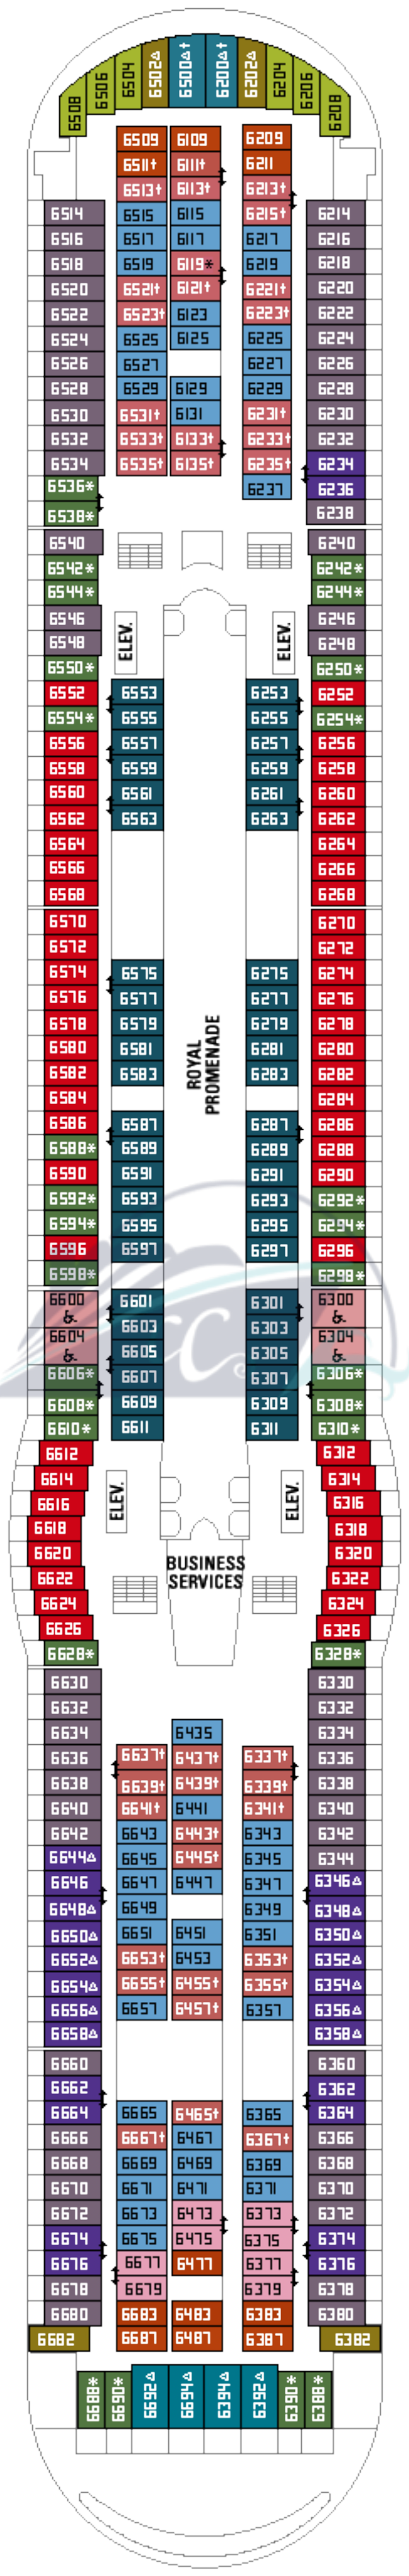

THE LYRIC
THEATRE

SCREENING
ROOM

BOARD
ROOM

2540†
2542*
2544†
2546*
2548†
2550
2552†
2554†
2556†
2558†
2560†
2562
2564†
2566*
2568†

2248
2250†
2252†
2254
2256
2258
2260†
2262
2264†
2266†
2268†

CONFERENCE
CENTER

2578
2580
2582†
2584†
2586
2588†
2590
2592
2594†
2596
2598
2600
2602†
2604†
2606
2608
2610
2612
2614
2616
2618†
2620
&
2624
&
2628
&
2630†
2632†
2634†
2636†
2638†
2640†
2642†
2644†
2646
2648
2650
2652†
2654†
2656†
2658†

2278
2280
2282†
2284†
2286†
2288†
2290
2292†
2294
2296
2298
2300
2302†
2304†
2306
2308
2310
2312
2314
2316†
2318†
2320
&
2324
&
2328
&
2330
2332†
2334†
2336†
2338†
2340†
2342*
2344†
2346
2348
2350†
2352†
2354†
2356†
2358†

ELEV.

MOZART
DINING
ROOM

7508 7504 7502 7500Δ+ 7200Δ+ 7202 7204 7206

7514Δ	7511+	7111	7211+	7214Δ
7516Δ	7513+	7113	7213+	7216Δ
7518	7515	7115+	7215+	
7520	7517	7117	7217	
7522	7519	7119	7219	
7524	7521	7121	7221	
7526	7523	7123	7223	
7528	7525	7125	7225	
			7227	
7530	7529	7129	7229	
7532	7531+	7131+	7231+	
7534	7533+	7133+	7233*	
7536*	7535+	7135+	7235+	
7538*		7137	7237	