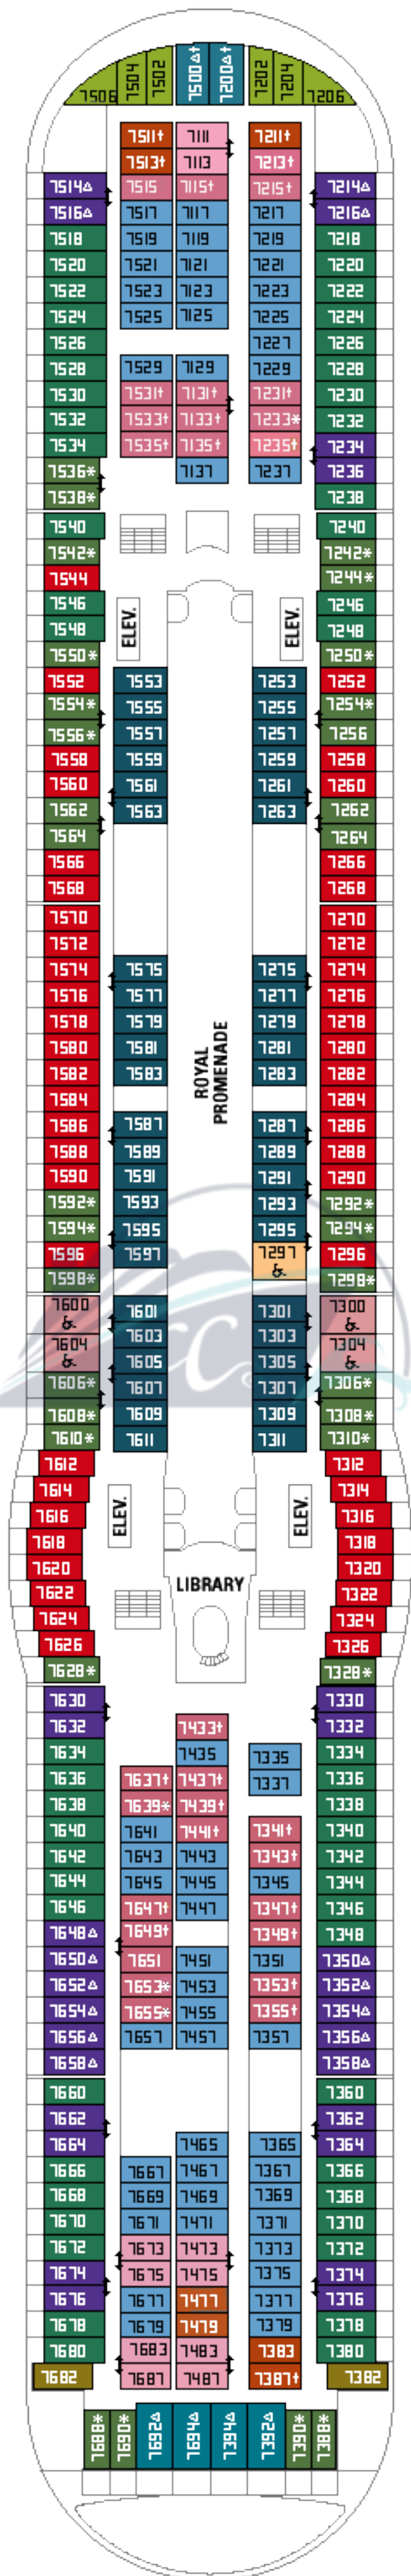

THE LYRIC
THEATRE

SCREENING
ROOM

BOARD
ROOM

2540†
2542*
2544†
2546*
2548†
2550
2552†
2554†
2556†
2558†
2560†
2562
2564†
2566*
2568†

2248
2250†
2252†
2254
2256
2258
2260†
2262
2264†
2266†
2268†

CONFERENCE
CENTER

2578
2580
2582†
2584†
2586
2588†
2590
2592
2594†
2596
2598
2600
2602†
2604†
2606
2608
2610
2612
2614
2616
2618†
2620
&
2624
&
2628
&
2630†
2632†
2634†
2636†
2638†
2640†
2642†
2644†
2646
2648
2650
2652†
2654†
2656†
2658†

2278
2280
2282†
2284†
2286†
2288†
2290
2292†
2294
2296
2298
2300
2302†
2304†
2306
2308
2310
2312
2314
2316†
2318†
2320
&
2324
&
2328
&
2330
2332†
2334†
2336†
2338†
2340†
2342*
2344†
2346
2348
2350†
2352†
2354†
2356†
2358†

ELEV.

MOZART
DINING
ROOM

7508 7504 7502 7500Δ+ 7200Δ+ 7202 7204 7206

7514Δ	7511+	7111	7211+	7214Δ
7516Δ	7513+	7113	7213+	7216Δ
7518	7515	7115+	7215+	
7520	7517	7117	7217	
7522	7519	7119	7219	
7524	7521	7121	7221	
7526	7523	7123	7223	
7528	7525	7125	7225	
			7227	
7530	7529	7129	7229	
7532	7531+	7131+	7231+	
7534	7533+	7133+	7233*	
7536*	7535+	7135+	7235+	
7538*		7137	7237	