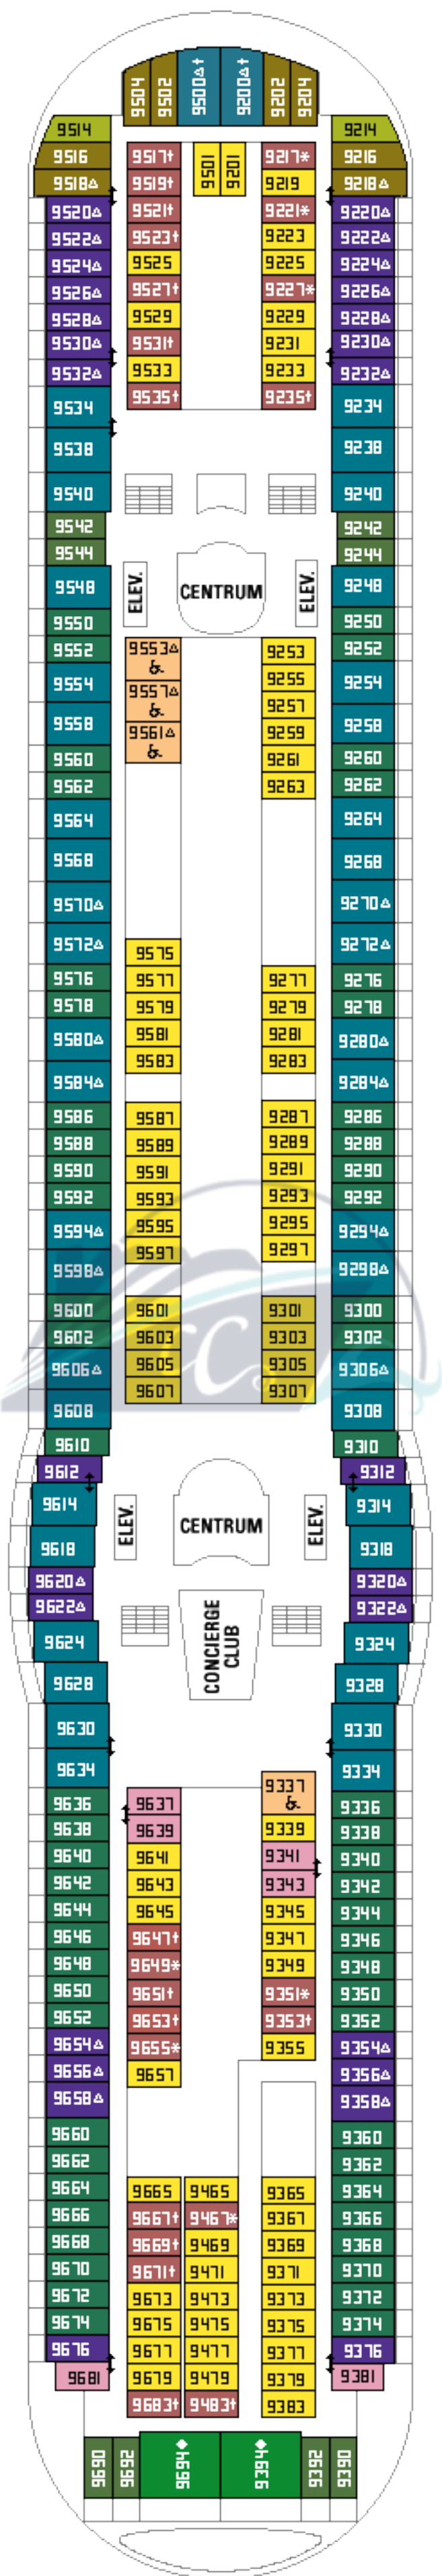

9501 9502 9503 9504 9505 9506

9214 9216 9218 Δ 9220 Δ 9222 Δ 9224 Δ 9226 Δ 9228 Δ 9230 Δ 9232 Δ 9234 9238 9240 9242 9244 9248 9250 9252 9254 9258 9260 9262 9264 9268 9270 Δ 9272 Δ 9276 9278 9280 Δ 9284 Δ 9286 9288 9290 9292 9294 Δ 9298 Δ 9300 9302 9306 Δ 9308 9310 9312 9314 9318 9320 Δ 9322 Δ 9324 9328 9330 9334 9336 9338 9340 9342 9344 9346 9348 9350 9352 9354 Δ 9356 Δ 9358 Δ 9360 9362 9364 9366 9368 9370 9372 9374 9376 9381

9514 9516 9518 Δ 9520 Δ 9522 Δ 9524 Δ 9526 Δ 9528 Δ 9530 Δ 9532 Δ 9534 9538 9540 9542 9544 9548 9550 9552 9554 9558 9560 9562 9564 9568 9570 Δ 9572 Δ 9576 9578 9580 Δ 9584 Δ 9586 9588 9590 9592 9594 Δ 9598 Δ 9600 9602 9606 Δ 9608 9610 9612 9614 9618 9620 Δ 9622 Δ 9624 9628 9630 9634 9636 9638 9640 9642 9644 9646 9648 9650 9652 9654 Δ 9656 Δ 9658 Δ 9660 9662 9664 9666 9668 9670 9672 9674 9676 9681

9517 † 9519 † 9521 † 9523 † 9525 9527 † 9529 9531 † 9533 9535 † 1056 9201 9217 * 9219 9221 * 9223 9225 9227 * 9229 9231 9233 9235 †

9553 Δ & 9557 Δ & 9561 Δ & 9575 9577 9579 9581 9583 9587 9589 9591 9593 9595 9597 9601 9603 9605 9607 9253 9255 9257 9259 9261 9263 9277 9279 9281 9283 9287 9289 9291 9293 9295 9297 9301 9303 9305 9307

ELEV. CENTRUM ELEV.

9612 9614 9618 9620 Δ 9622 Δ 9624 9628 9630 9634 9636 9638 9640 9642 9644 9646 9648 9650 9652 9654 Δ 9656 Δ 9658 Δ 9660 9662 9664 9666 9668 9670 9672 9674 9676 9681

9637 9639 9641 9643 9645 9647 † 9649 * 9651 † 9653 † 9655 * 9657 9337 & 9339 9341 9343 9345 9347 9349 9351 * 9353 † 9355 9365 9367 9369 9371 9373 9375 9377 9379 9383 9337 & 9339 9341 9343 9345 9347 9349 9351 * 9353 † 9355 9365 9367 9369 9371 9373 9375 9377 9379 9383

ELEV. CENTRUM ELEV.

CONCIERGE CLUB

9665 9667 † 9669 † 9671 † 9673 9675 9677 9679 9683 † 9465 9467 * 9469 9471 9473 9475 9477 9479 9483 † 9365 9367 9369 9371 9373 9375 9377 9379 9383

ELEV. CENTRUM ELEV.

9690 9692 9694 9394 9392 9394