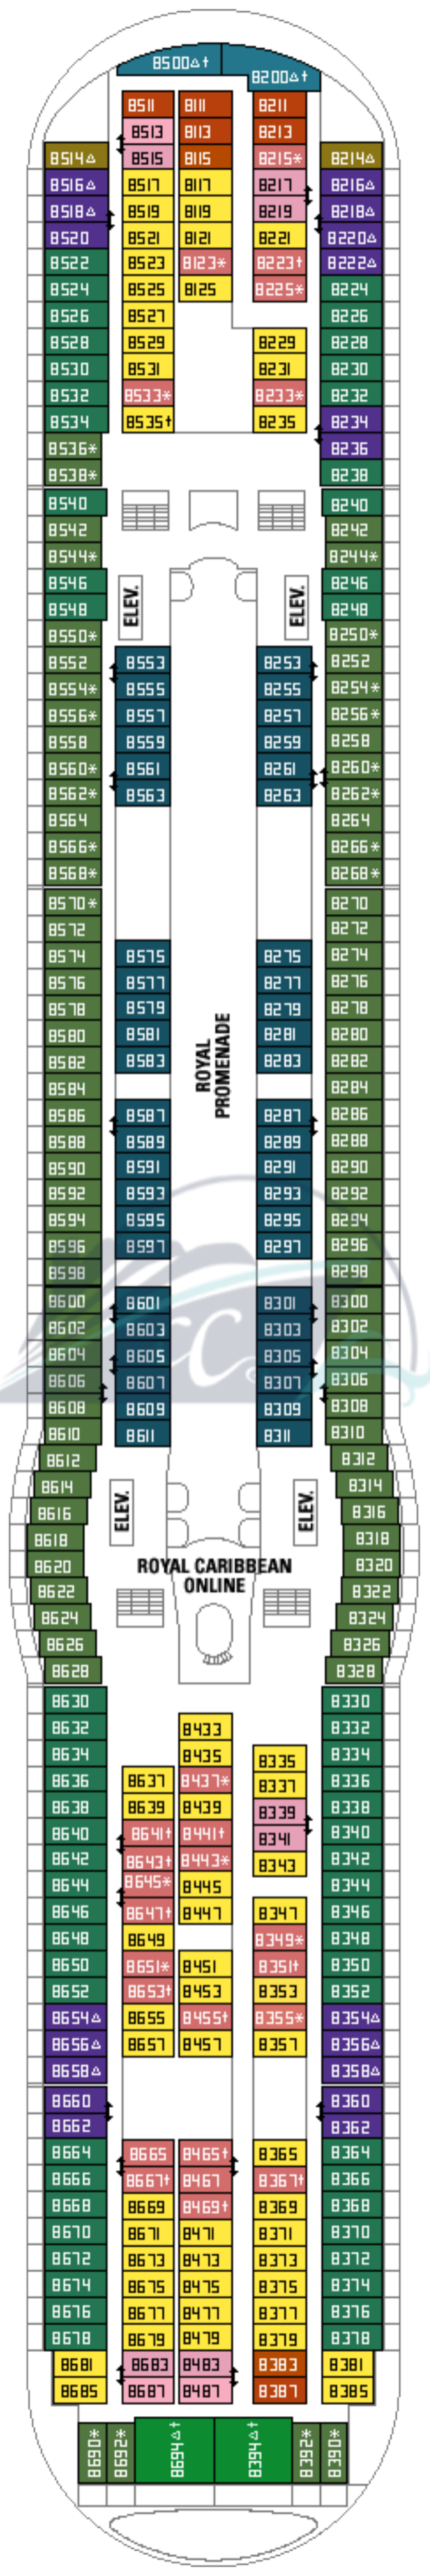

8500Δ†

8200Δ†

8511 8111 8211
8513 8113 8213
8515 8115 8215*
8517 8117 8217
8519 8119 8219
8521 8121 8221
8523 8123* 8223†
8525 8125 8225*
8527
8529 8229
8531 8231
8533* 8233*
8535† 8235

8214Δ
8216Δ
8218Δ
8220Δ
8222Δ
8224
8226
8228
8230
8232
8234
8236
8238

8514Δ
8516Δ
8518Δ
8520
8522
8524
8526
8528
8530
8532
8534
8536*
8538*

8214Δ
8216Δ
8218Δ
8220Δ
8222Δ
8224
8226
8228
8230
8232
8234
8236
8238

ELEV.

ELEV.

ROYAL PROMENADE

ROYAL CARIBBEAN ONLINE

ELEV.

ELEV.

8335
8337
8339
8341
8343
8347
8349*
8351†
8353
8355*
8357
8365
8367†
8369
8371
8373
8375
8377
8379
8383
8387

8590*

8592*

8594Δ†

8394Δ†

8392*

8390*