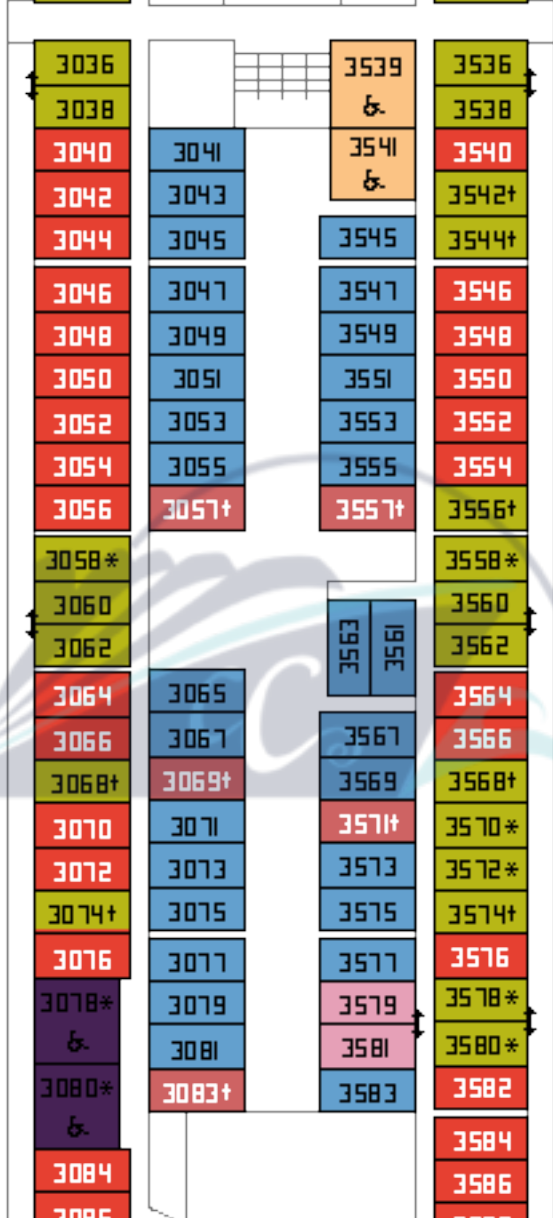

- | | |
|-------|-------|
| 2000* | 2001 |
| 2002 | |
| 2004* | 2005 |
| 2006* | 2007 |
| 2008 | 2009* |
| 2010 | 2011 |
| 2012* | 2013† |
| 2014 | 2015 |
| 2016 | |
| 2018 | 2019 |
| 2020 | 2021 |
| & | 2023 |
| 2022 | & |
| & | 2027† |
| 2026 | 2029 |
| 2028* | |

ELEV. ELEV.

CORAL THEATRE

- 4000
- 4001
- 4002
- 4004
- 4006+ &
- 4008+ &

- 4500
- 4501
- 4502
- 4503
- 4504
- 4506
- 4508

ELEV.

- 4010
- 4012+
- 4014+
- 4016
- 4018
- 4020
- 4022+
- 4024+
- 4026
- 4028
- 4030+
- 4032+
- 4034
- 4036
- 4038
- 4040
- 4042
- 4044+
- 4046
- 4048+
- 4050
- 4052
- 4054+
- 4056
- 4058
- 4060+

- 4017* &
- 4019+
- 4021
- 4023
- 4025
- 4027
- 4029+
- 4031+
- 4033+
- 4035
- 4043
- 4045
- 4047+
- 4049+
- 4051
- 4053
- 4055
- 4057
- 4059
- 4061

- 4517+ &
- 4519+
- 4521
- 4523
- 4525*
- 4527+
- 4529+
- 4531+
- 4533+
- 4535+
- 4537
- 4539
- 4545
- 4547+
- 4549
- 4551+
- 4553
- 4555
- 4557
- 4559
- 4561