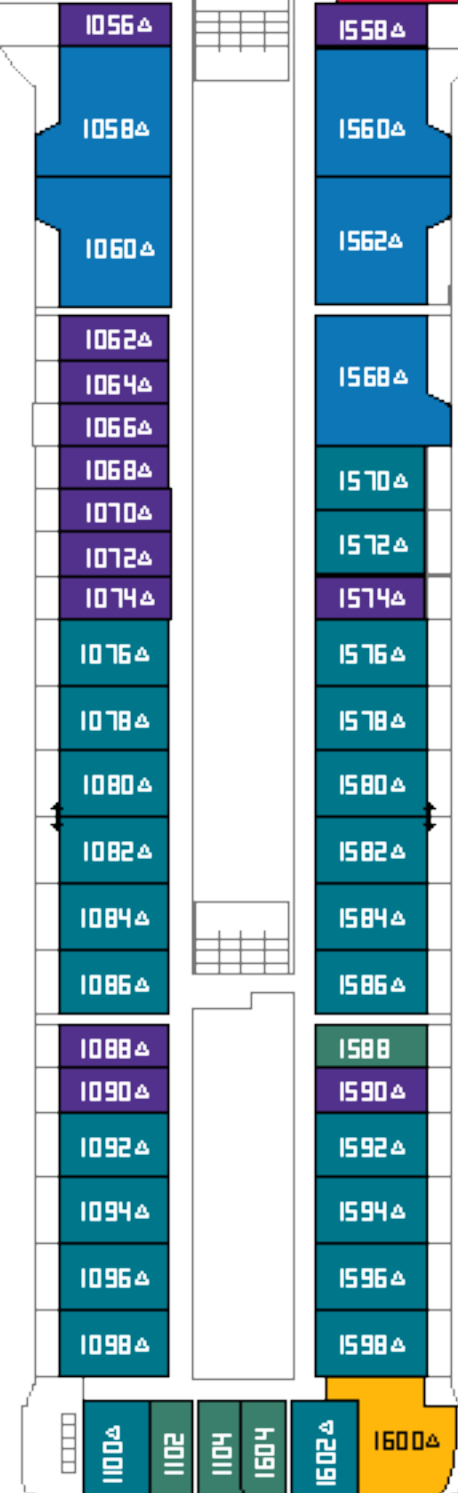

ELEV.

1100Δ

1102

1104

1604

1602Δ

1600Δ