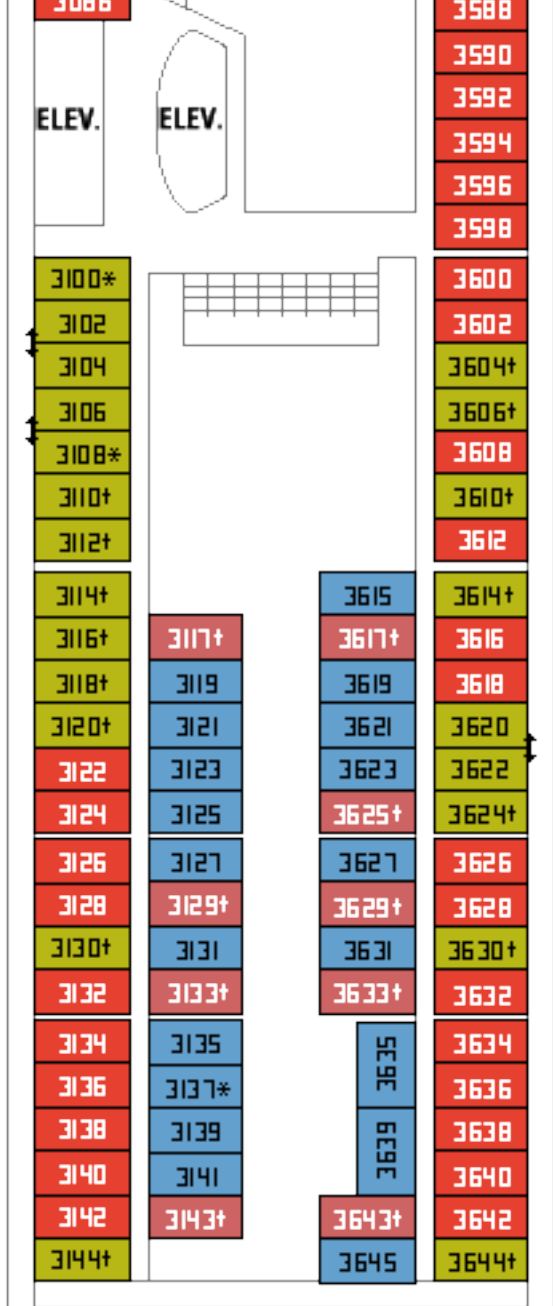

- | | |
|-------|-------|
| 2000* | 2001 |
| 2002 | |
| 2004* | 2005 |
| 2006* | 2007 |
| 2008 | 2009* |
| 2010 | 2011 |
| 2012* | 2013† |
| 2014 | 2015 |
| 2016 | |
| 2018 | 2019 |
| 2020 | 2021 |
| & | 2023 |
| 2022 | & |
| & | 2027† |
| 2026 | 2029 |
| 2028* | |

ELEV. ELEV.

CORAL THEATRE

- 4000
- 4001
- 4002
- 4004
- 4006+ &
- 4008+ &

- 4500
- 4501
- 4502
- 4503
- 4504
- 4506
- 4508

ELEV.

- 4010
- 4012+
- 4014+
- 4016
- 4018
- 4020
- 4022+
- 4024+
- 4026
- 4028
- 4030+
- 4032+
- 4034
- 4036
- 4038
- 4040
- 4042
- 4044+
- 4046
- 4048+
- 4050
- 4052
- 4054+
- 4056
- 4058
- 4060+