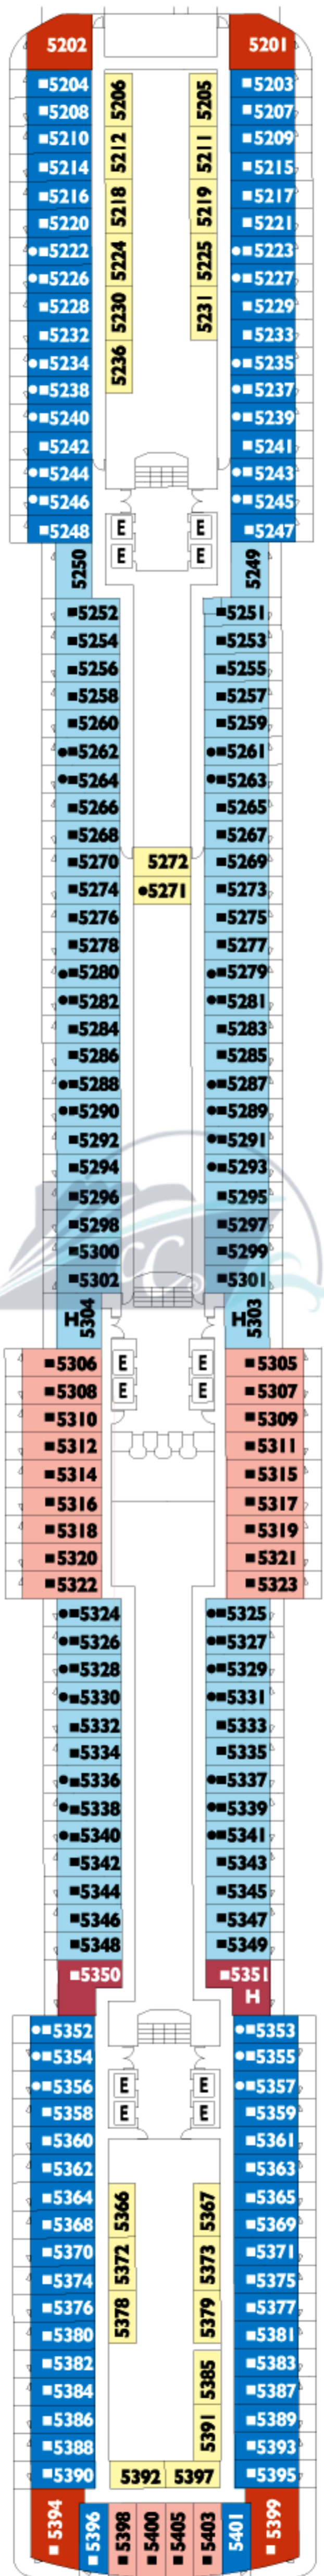

■1202			■1201
■1204			■1203
●■1206	E	E	●■1205
■1208	E	E	■1207
■1210			■1209
●■1214	●■1212	●■1211	●■1215
●■1216		●■1219	■1217
●■1220	●■1218	●■1223	●■1221
●■1222	●■1224	●■1227	●■1225
●■1226	●■1228	●■1233	●■1229
●■1230	●■1234	●■1239	●■1231
■1232	●■1238		■1235
■1236	●■1244	●■1245	■1237
●■1240	●■1248	●■1251	●■1241
●■1242	●■1254	●■1255	●■1243
●■1246	●■1258	●■1261	●■1247
●■1250	●■1264	●■1265	●■1249
●■1252	●■1268	●H 1271	●■1253
●■1256		●H 1275	●■1257
●■1260			●■1259
■1262			●■1263
■1266			●■1267
■1270			■1269
■1272			■1273
■1276			■1277
■1280	H ■1278		■1279
■1282			■1281
■1284			■1283
■1286			■1285
■1288			■1287
■1290			■1289
■1292	E	E	■1291
■1294	E	E	■1293
■1296			■1295
■1298			■1297
■1300	■1302		■1299
■1304			■1301
■1306			■1303
●■1308	■1310		●■1305
●■1312		■1309	●■1307
●■1316	■1314		●■1311
●■1318			●■1315
●■1320			●■1317
●■1322			●■1319
●■1324			●■1321

Phoenix Theater

Antares Piano Bar

Sirius Cafeteria

Galleria Shops

Library
Gift Shop

Supernova Atrium

Photo Gallery

Photo Gallery

Chapel

Art Gallery

Altair Disco

Virgo Bar
Virgo Lounge

Taurus Restaurant

Samsara Spa

Beauty Salon

Dorado Pool

Pizzeria

Andromeda Buffet

Bar

Dolphin Pool

Samsara Spa

Teen's Zone

Squok Club

Dorado Balcony