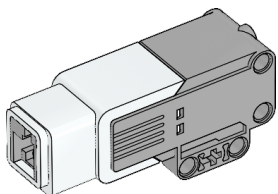

# USEFUL INFORMATION

1x  
EV3 Brick  
6009996

1x  
Rechargeable Battery  
6012820

2x  
Large Motor  
6009430

1x  
Medium Motor  
6008577

1x  
Color Sensor  
6008919

2x  
Touch Sensor  
6008472

1x  
Ultrasonic Sensor  
6008924