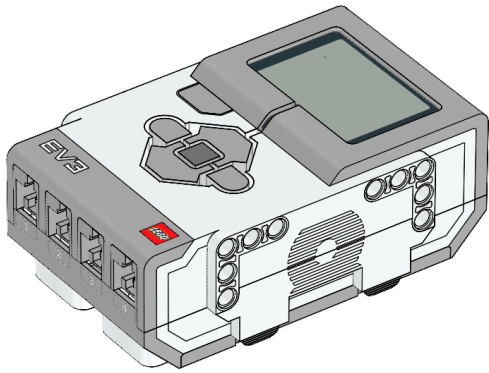

# USEFUL INFORMATION

1x  
EV3 Brick  
6009996

1x  
Rechargeable Battery  
6012820

2x  
Large Motor  
6009430

1x  
Medium Motor  
6008577

1x  
Color Sensor  
6008919

2x  
Touch Sensor  
6008472

1x  
Ultrasonic Sensor  
6008924