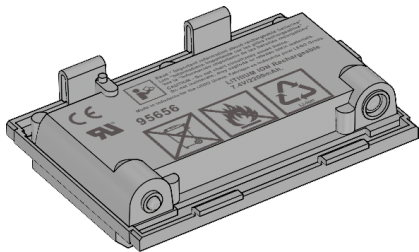

# USEFUL INFORMATION

1x  
EV3 Brick  
6009996

1x  
Rechargeable Battery  
6012820

2x  
Large Motor  
6009430

1x  
Medium Motor  
6008577

1x  
Color Sensor  
6008919

2x  
Touch Sensor  
6008472

1x  
Ultrasonic Sensor  
6008924