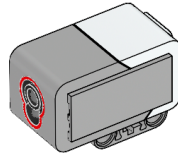

# USEFUL INFORMATION

1x  
EV3 Brick  
6009996

1x  
Rechargeable Battery  
6012820

2x  
Large Motor  
6009430

1x  
Medium Motor  
6008577

1x  
Color Sensor  
6008919

2x  
Touch Sensor  
6008472

1x  
Ultrasonic Sensor  
6008924