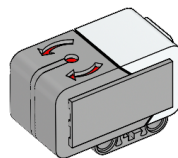

# USEFUL INFORMATION

1x  
EV3 Brick  
6009996

1x  
Rechargeable Battery  
6012820

2x  
Large Motor  
6009430

1x  
Medium Motor  
6008577

1x  
Color Sensor  
6008919

2x  
Touch Sensor  
6008472

1x  
Ultrasonic Sensor  
6008924