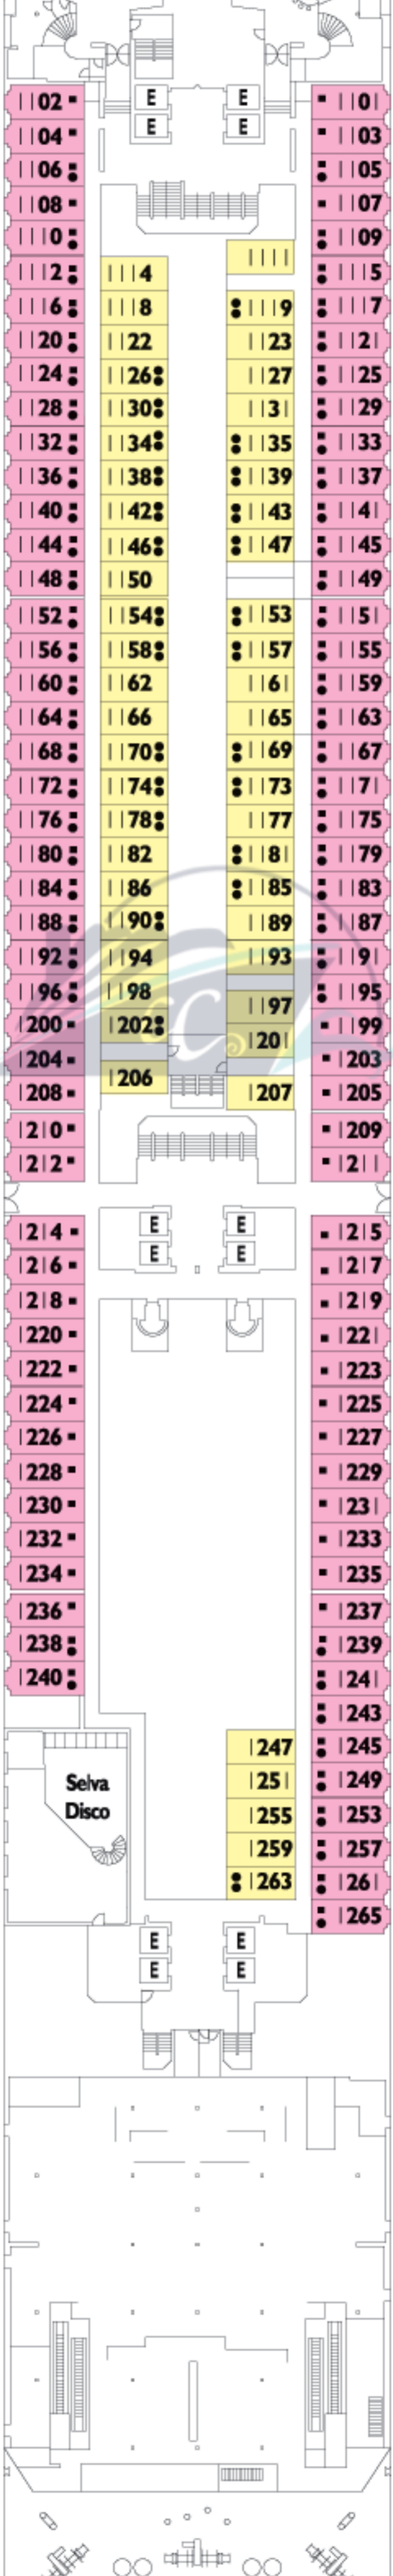

Giardino Isolabella Lounge

Osiris Theater

Casanova Piazza

Card Room

Casanova Bar

Grand Canal Bar

Grand Canal Casino

Maschera d'Argento Bar & Atrium

4112

4114

4116

4118

4120

4122

4124

4126